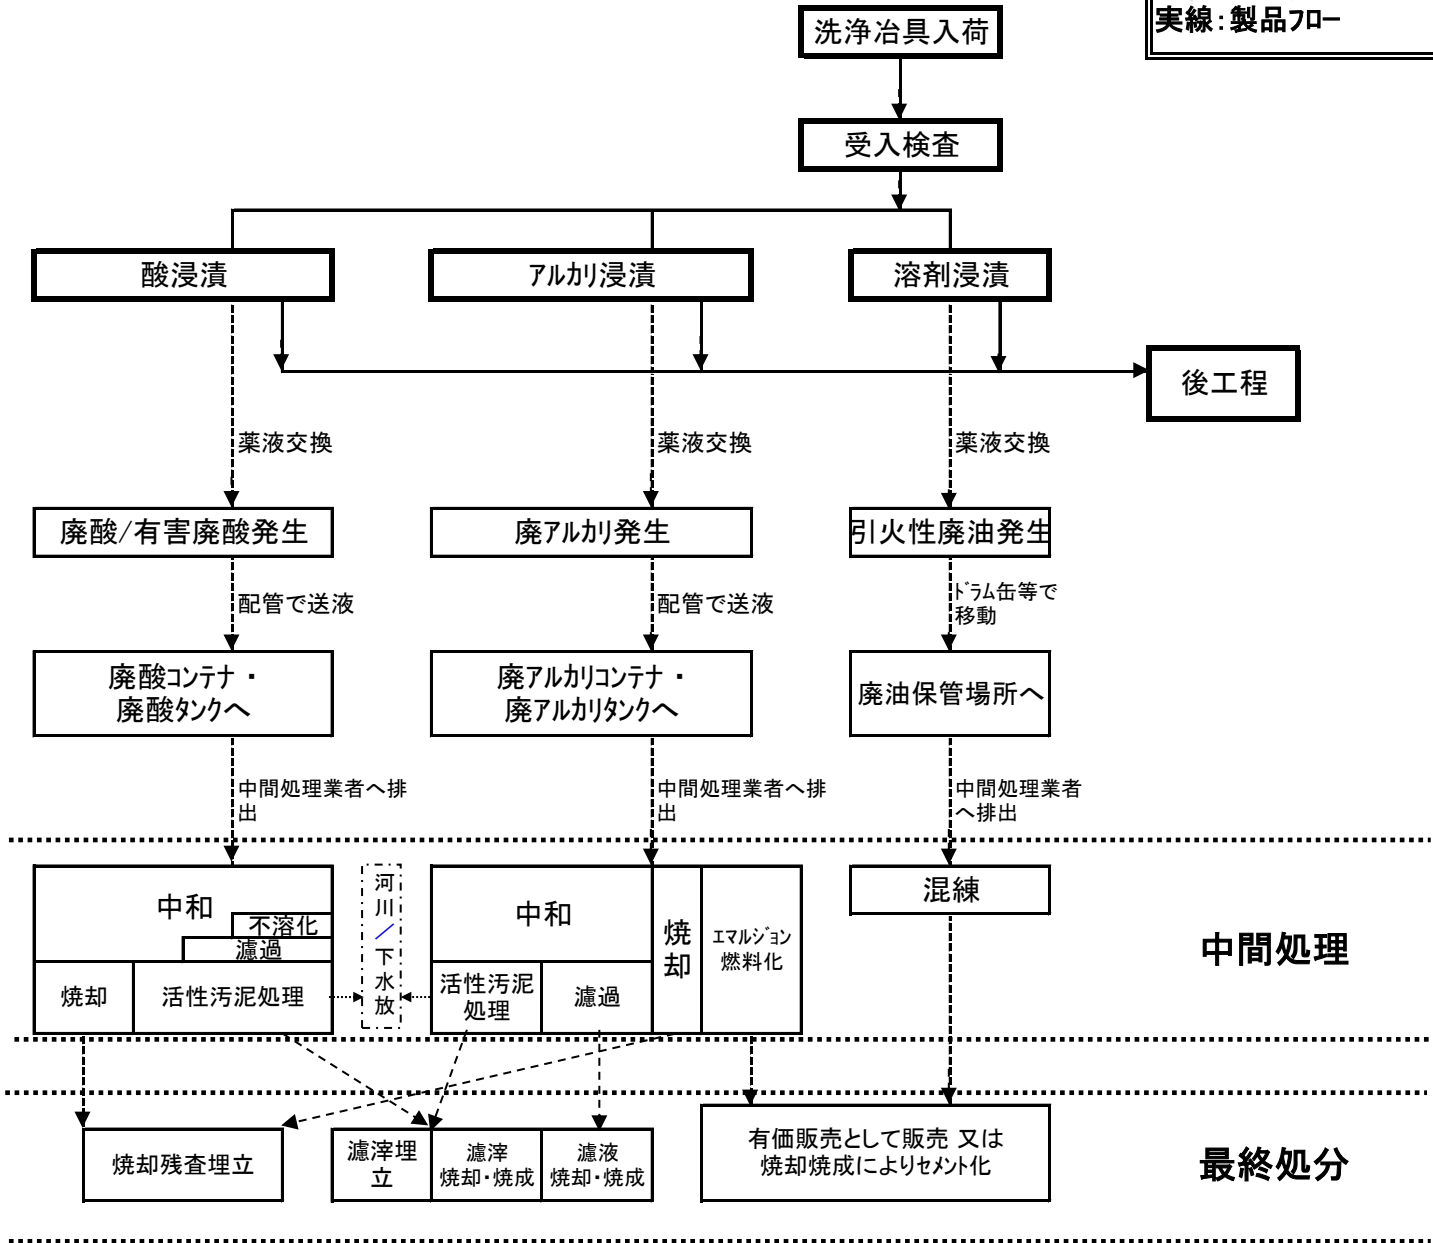

特管産廃発生フロー〔株新菱 三重工場〕

工程概要

点線: 特管産廃フロー
実線: 製品フロー

特管産廃の処理管理体制図

社内環境安全管理体制概要図