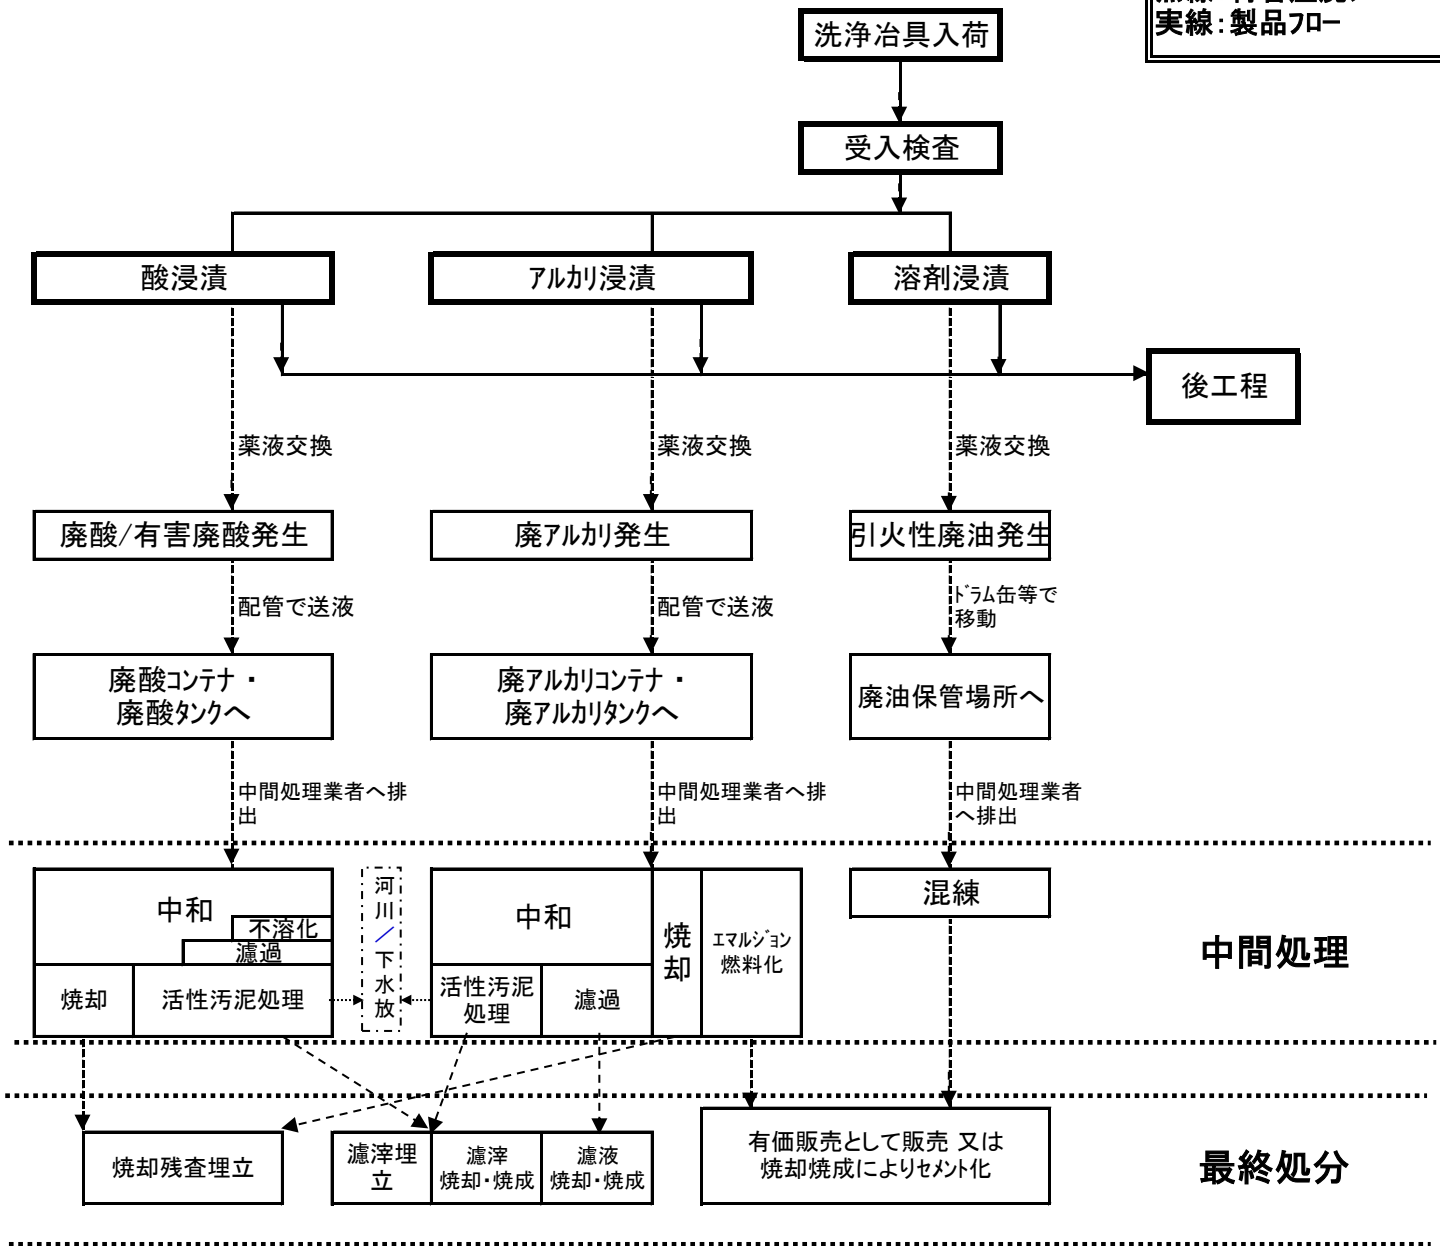

特管産廃発生フロー〔株新菱 三重工場〕

工程概要

点線: 特管産廃フロー
実線: 製品フロー

特管産廃の処理管理体制図

社内環境安全管理体制概要図